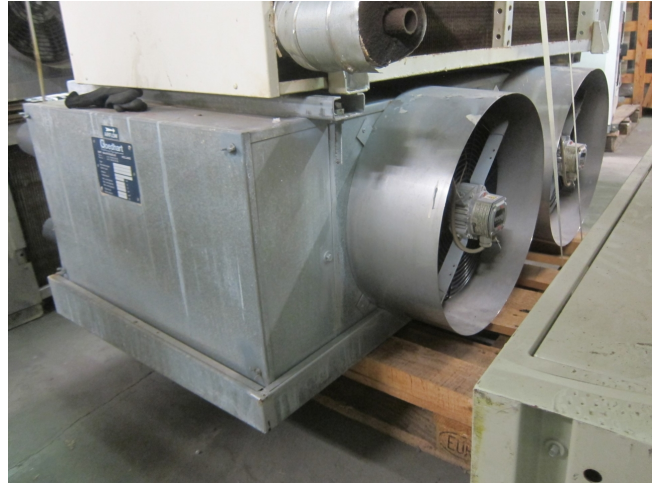

## Specifications

La marque	Goedhart
Type	ZFS 82406
Capacité kW	18,1
Réfrigérant	NH 3 (ammonia)
Nombre de ventilateurs	2
Espace Fan in mm	6
Dégivrage	None
m <sup>3</sup> /h	5930
Tailles	1600x1050x550 mm (LxWxH)
Remarques	# // Fan: 0,15 kW / 1360 RPM / Ø = 400 mm
Stock	2

### Used Goedhart ZFS 82406

Fan: 0,15 kW / 1360 RPM / Ø = 400 mm / 5930 m<sup>3</sup>/h